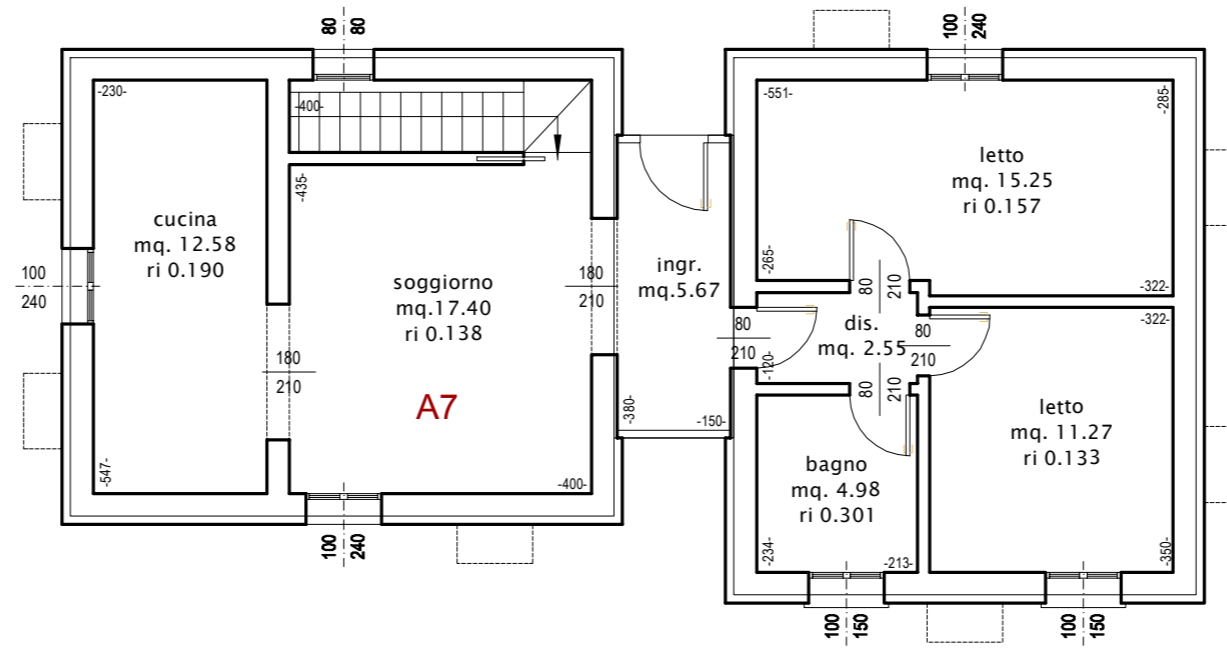

Piano terra

Piano interrato

Piano Interrato

Piano Terra

Green House Srl Via Fossolo 87 - 48018 Faenza (RA) - Tel e Fax 0546.695937 Cell 348.7337301 - info@greenhousefaenza.it - C.F./P.IVA 02307730396  
In fase esecutiva la collocazione di colonne di scarico, canne fumarie e pilastri potranno subire piccole variazioni.

PLANIMETRIA GENERALE