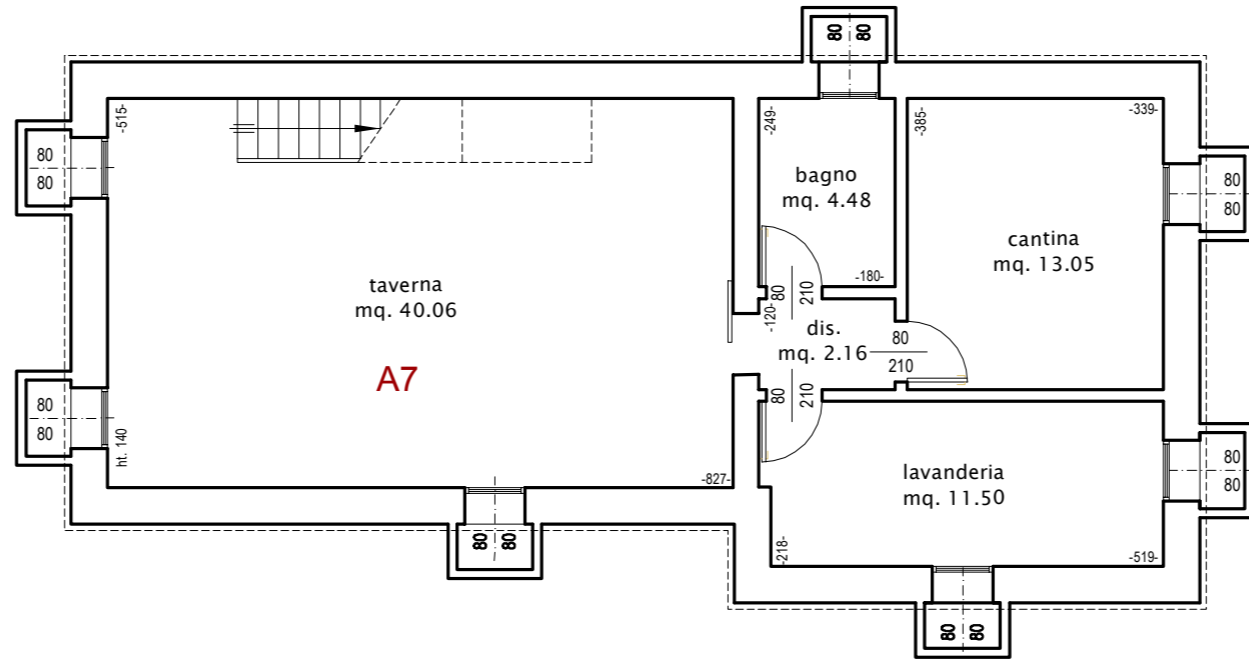

Piano terra

Piano interrato

Piano Interrato

Piano Terra

Green House Srl Via Fossolo 87 - 48018 Faenza (RA) - Tel e Fax 0546.695937 Cell 348.7337301 - info@greenhousefaenza.it - C.F./P.IVA 02307730396  
In fase esecutiva la collocazione di colonne di scarico, canne fumarie e pilastri potranno subire piccole variazioni.

PLANIMETRIA GENERALE